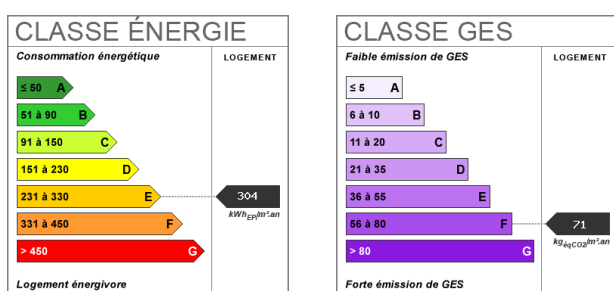

60 m²

2 pièce(s)

1
chambres

Fiche technique du bien

Nombre étages	1
Date ERP	2023-12-19 07:25:26
Diagnostic Energétique	Oui
Conso Energ	304 kWh/m ² par an

Bilan énergétique

Photos du bien